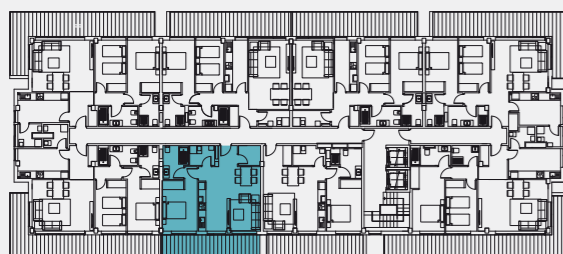

Vivienda 2º B

Avintia Playa
Canelas
SANXENXO

Superficies

SUPERFICIES POR ESTANCIAS	m ² ÚTILES
Salón	24,12
Cocina	
Hall	5,37
Distribuidor	1,94
Dorm. 1	12,12
Tendedero	3,21
Terraza Cubiertas	14,43
Baño 1	5,15
TOTAL UTIL INT+EXT	66,34
SUP. CONST. CERRADA	74,68
SUP. CONST + ZZ CC	83,63
SUP. CONST. TOTAL	83,63

Avintia Inmobiliaria
Esta es tu casa

www.avintiaimmobiliaria.com/avintiplayacanelas

- Las imágenes no son contractuales y son meramente ilustrativas sujetas a modificaciones de orden técnico, jurídico o comercial de la dirección Facultativa o autoridad competente.
- El mobiliario de las infografías interiores no está incluido y el equipamiento de las viviendas será el indicado en la correspondiente memoria de calidades.

Vivienda 2º G

Avintia Playa Canelas
SANXENXO

Superficies

SUPERFICIES POR ESTANCIAS	m ² ÚTILES
Salón	19,00
Cocina	9,87
Hall	5,05
Distribuidor	2,16
Dorm. 1	10,25
Dorm. 2	12,23
Tendedero	3,00
Terrazas Cubiertas	26,43
Baño 1	5,22
Baño 2	3,97
TOTAL UTIL INT+EXT	97,18
SUP. CONST. CERRADA	109,40
SUP. CONST + ZZ CC	122,51
SUP. CONST. TOTAL	122,51