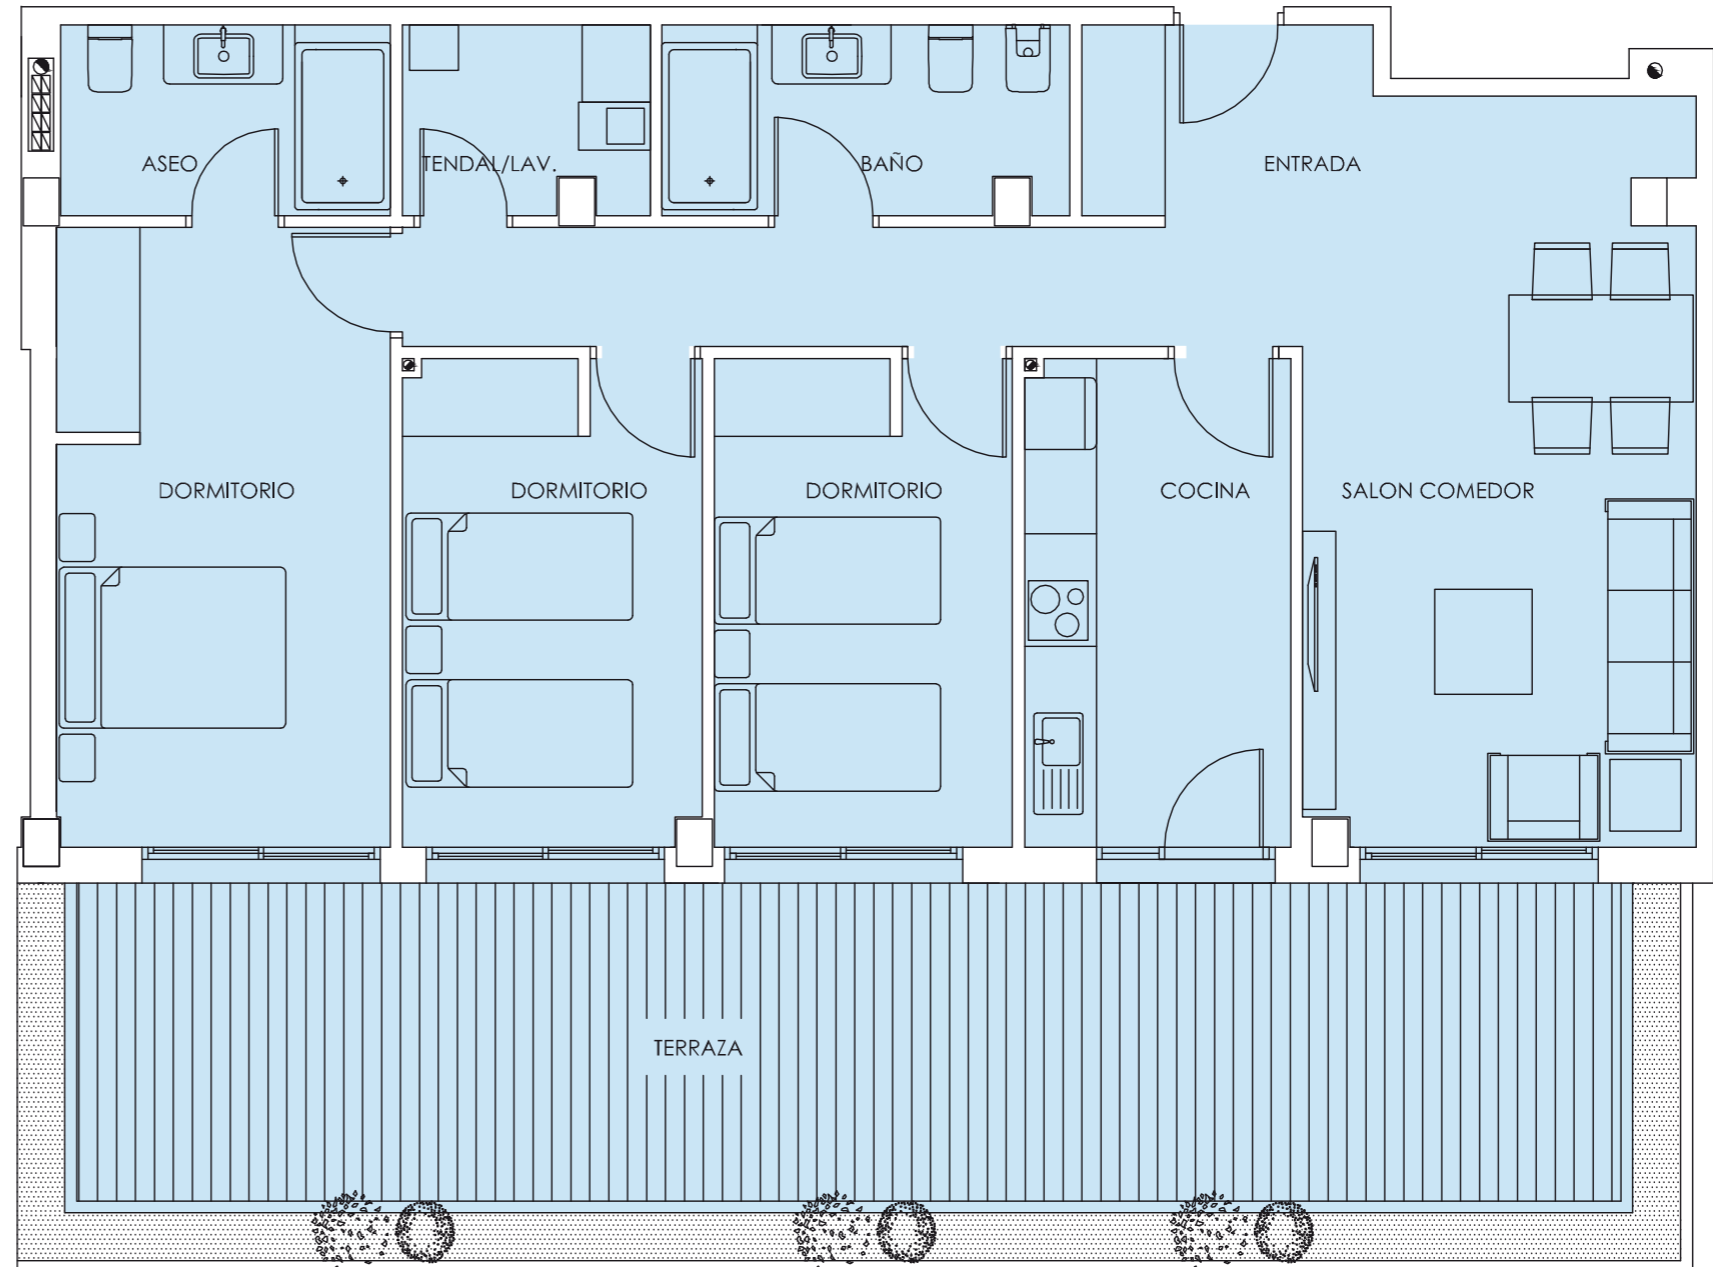

Vivienda 2º B

Avintia Playa
Canelas
SANXENXO

Superficies

SUPERFICIES POR ESTANCIAS	m ² ÚTILES
Salón	24,12
Cocina	
Hall	5,37
Distribuidor	1,94
Dorm. 1	12,12
Tendedero	3,21
Terraza Cubiertas	14,43
Baño 1	5,15
TOTAL UTIL INT+EXT	66,34
SUP. CONST. CERRADA	74,68
SUP. CONST + ZZ CC	83,63
SUP. CONST. TOTAL	83,63

Vivienda 2º G

Avintia Playa Canelas
SANXENXO

Superficies

SUPERFICIES POR ESTANCIAS	m ² ÚTILES
Salón	19,00
Cocina	9,87
Hall	5,05
Distribuidor	2,16
Dorm. 1	10,25
Dorm. 2	12,23
Tendedero	3,00
Terrazas Cubiertas	26,43
Baño 1	5,22
Baño 2	3,97
TOTAL UTIL INT+EXT	97,18
SUP. CONST. CERRADA	109,40
SUP. CONST + ZZ CC	122,51
SUP. CONST. TOTAL	122,51

Vivienda Bajo A

**Avintia Playa
Canelas**
SANXENXO

Superficies

SUPERFICIES POR ESTANCIAS	m ² ÚTILES
Salon	20,47
Cocina	9,14
Hall	5,29
Distribuidor	5,70
Dorm. 1	10,19
Dorm. 2	10,19
Dorm. 3	14,48
Tendedero	3,22
Terrazas Cubiertas	25,86
Baño 1	4,42
Baño 2	5,36
TOTAL UTIL INT+EXT	114,32
SUP. CONST. CERRADA	128,69
SUP. CONST + ZZ CC	144,12
Terrazas Descubiertas	8,65
SUP. CONST. TOTAL	152,77