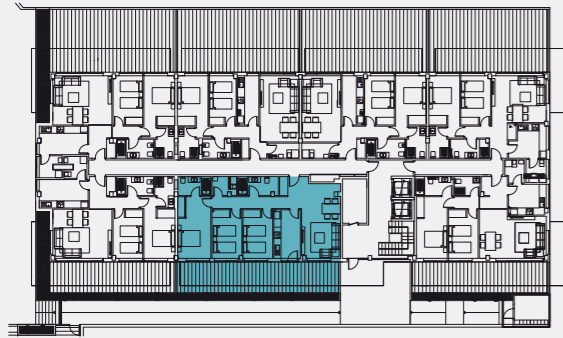

Vivienda 2º B

Avintia Playa
Canelas
SANXENXO

Superficies

SUPERFICIES POR ESTANCIAS	m ² ÚTILES
Salón	24,12
Cocina	
Hall	5,37
Distribuidor	1,94
Dorm. 1	12,12
Tendedero	3,21
Terraza Cubiertas	14,43
Baño 1	5,15
TOTAL UTIL INT+EXT	66,34
SUP. CONST. CERRADA	74,68
SUP. CONST + ZZ CC	83,63
SUP. CONST. TOTAL	83,63

Vivienda 2º G

Avintia Playa Canelas
SANXENXO

Superficies

SUPERFICIES POR ESTANCIAS	m ² ÚTILES
Salón	19,00
Cocina	9,87
Hall	5,05
Distribuidor	2,16
Dorm. 1	10,25
Dorm. 2	12,23
Tendedero	3,00
Terrazas Cubiertas	26,43
Baño 1	5,22
Baño 2	3,97
TOTAL UTIL INT+EXT	97,18
SUP. CONST. CERRADA	109,40
SUP. CONST + ZZ CC	122,51
SUP. CONST. TOTAL	122,51

Vivienda Bajo A

**Avintia Playa
Canelas**
SANXENXO

Superficies

SUPERFICIES POR ESTANCIAS	m ² ÚTILES
Salon	20,47
Cocina	9,14
Hall	5,29
Distribuidor	5,70
Dorm. 1	10,19
Dorm. 2	10,19
Dorm. 3	14,48
Tendedero	3,22
Terrazas Cubiertas	25,86
Baño 1	4,42
Baño 2	5,36
TOTAL UTIL INT+EXT	114,32
SUP. CONST. CERRADA	128,69
SUP. CONST + ZZ CC	144,12
Terrazas Descubiertas	8,65
SUP. CONST. TOTAL	152,77