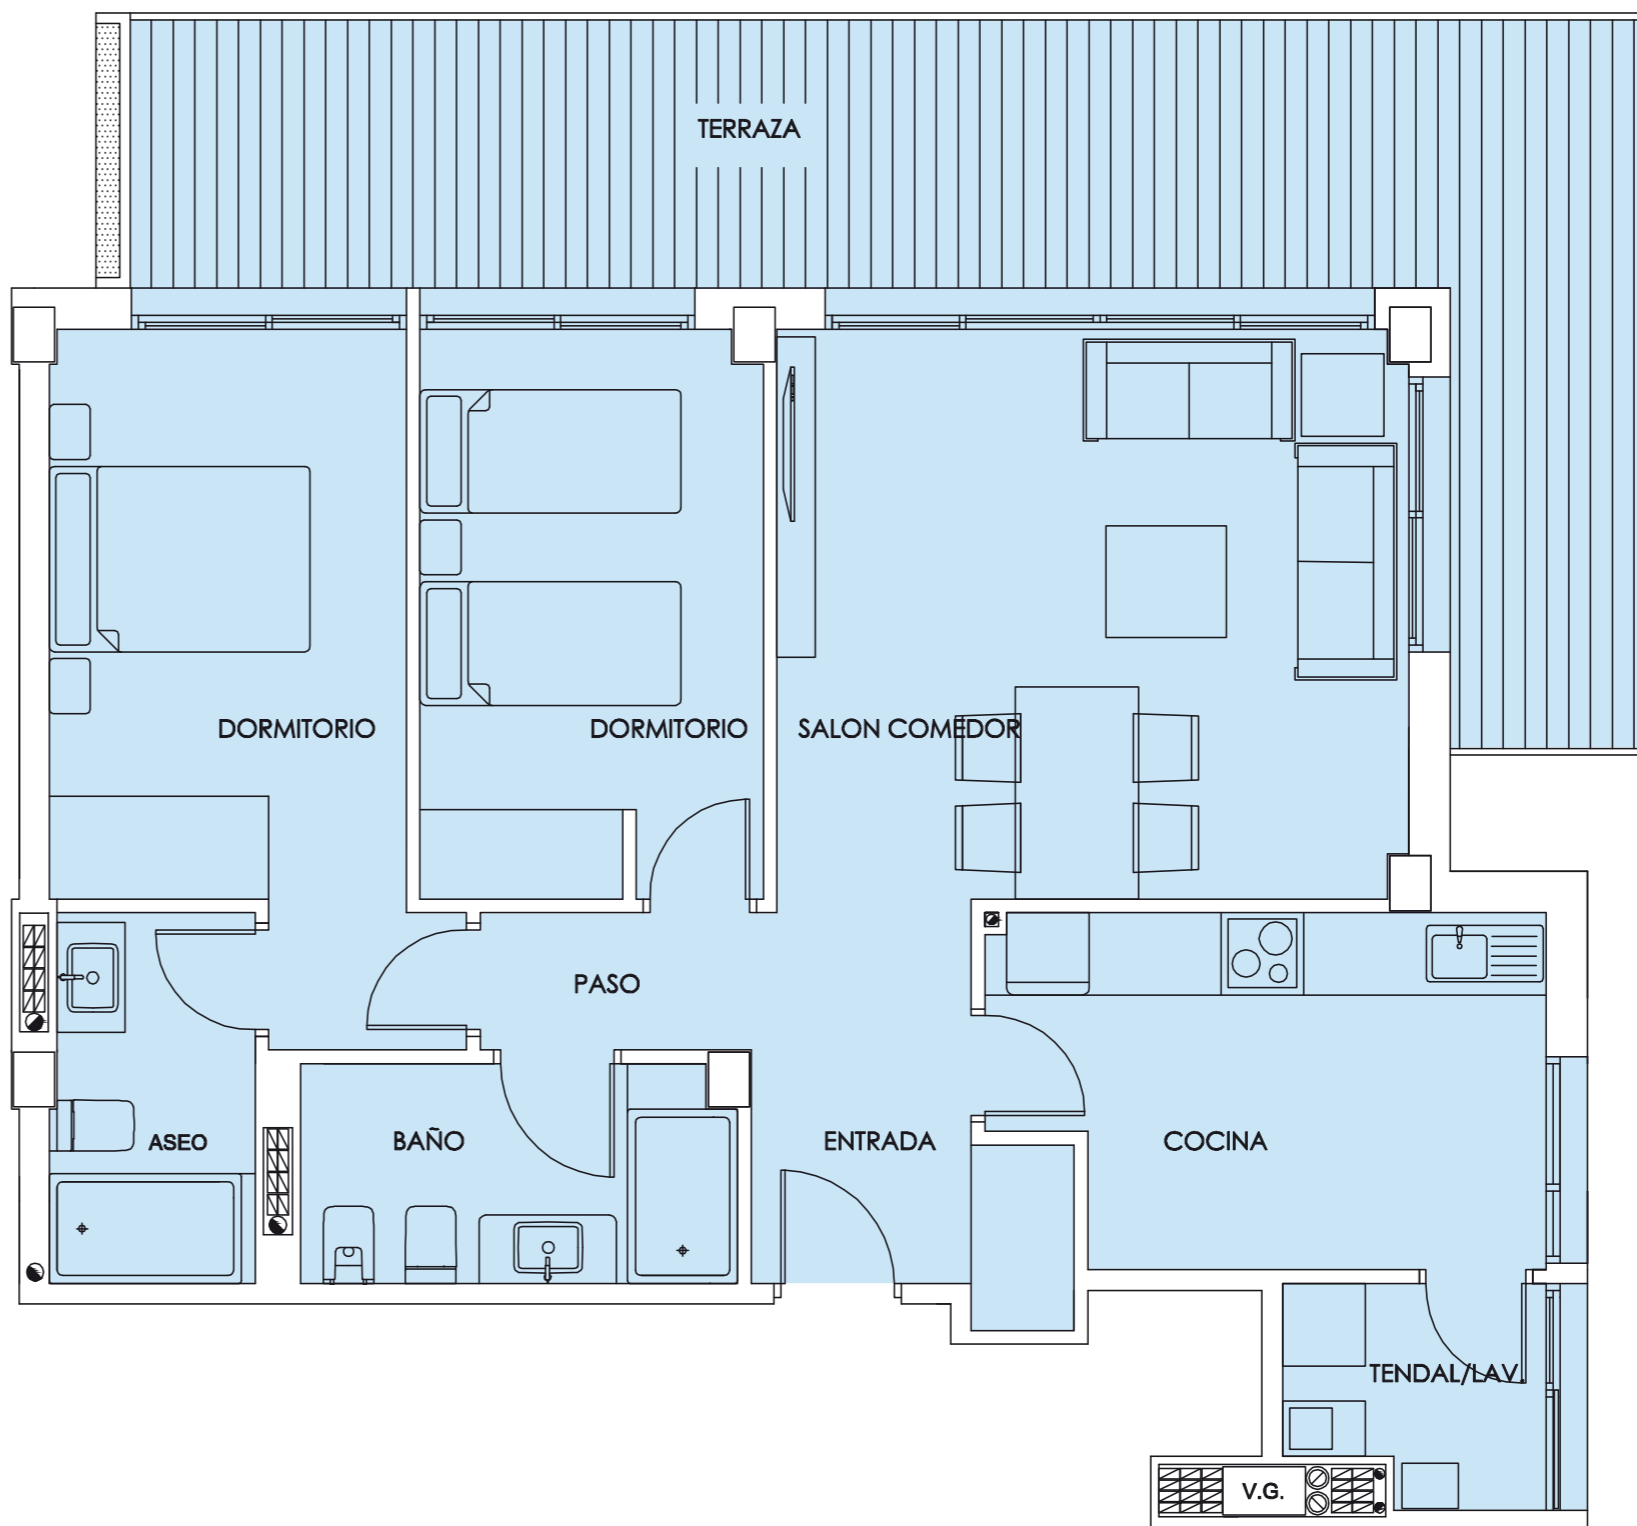

Vivienda 2º B

Avintia Playa
Canelas
SANXENXO

Superficies

SUPERFICIES POR ESTANCIAS	m ² ÚTILES
Salón	24,12
Cocina	
Hall	5,37
Distribuidor	1,94
Dorm. 1	12,12
Tendedero	3,21
Terraza Cubiertas	14,43
Baño 1	5,15
TOTAL UTIL INT+EXT	66,34
SUP. CONST. CERRADA	74,68
SUP. CONST + ZZ CC	83,63
SUP. CONST. TOTAL	83,63

Vivienda 2º G

Avintia Playa Canelas
SANXENXO

Superficies

SUPERFICIES POR ESTANCIAS	m ² ÚTILES
Salón	19,00
Cocina	9,87
Hall	5,05
Distribuidor	2,16
Dorm. 1	10,25
Dorm. 2	12,23
Tendedero	3,00
Terrazas Cubiertas	26,43
Baño 1	5,22
Baño 2	3,97
TOTAL UTIL INT+EXT	97,18
SUP. CONST. CERRADA	109,40
SUP. CONST + ZZ CC	122,51
SUP. CONST. TOTAL	122,51

Vivienda Bajo A

**Avintia Playa
Canelas**
SANXENXO

Superficies

SUPERFICIES POR ESTANCIAS	m ² ÚTILES
Salon	20,47
Cocina	9,14
Hall	5,29
Distribuidor	5,70
Dorm. 1	10,19
Dorm. 2	10,19
Dorm. 3	14,48
Tendedero	3,22
Terrazas Cubiertas	25,86
Baño 1	4,42
Baño 2	5,36
TOTAL UTIL INT+EXT	114,32
SUP. CONST. CERRADA	128,69
SUP. CONST + ZZ CC	144,12
Terrazas Descubiertas	8,65
SUP. CONST. TOTAL	152,77