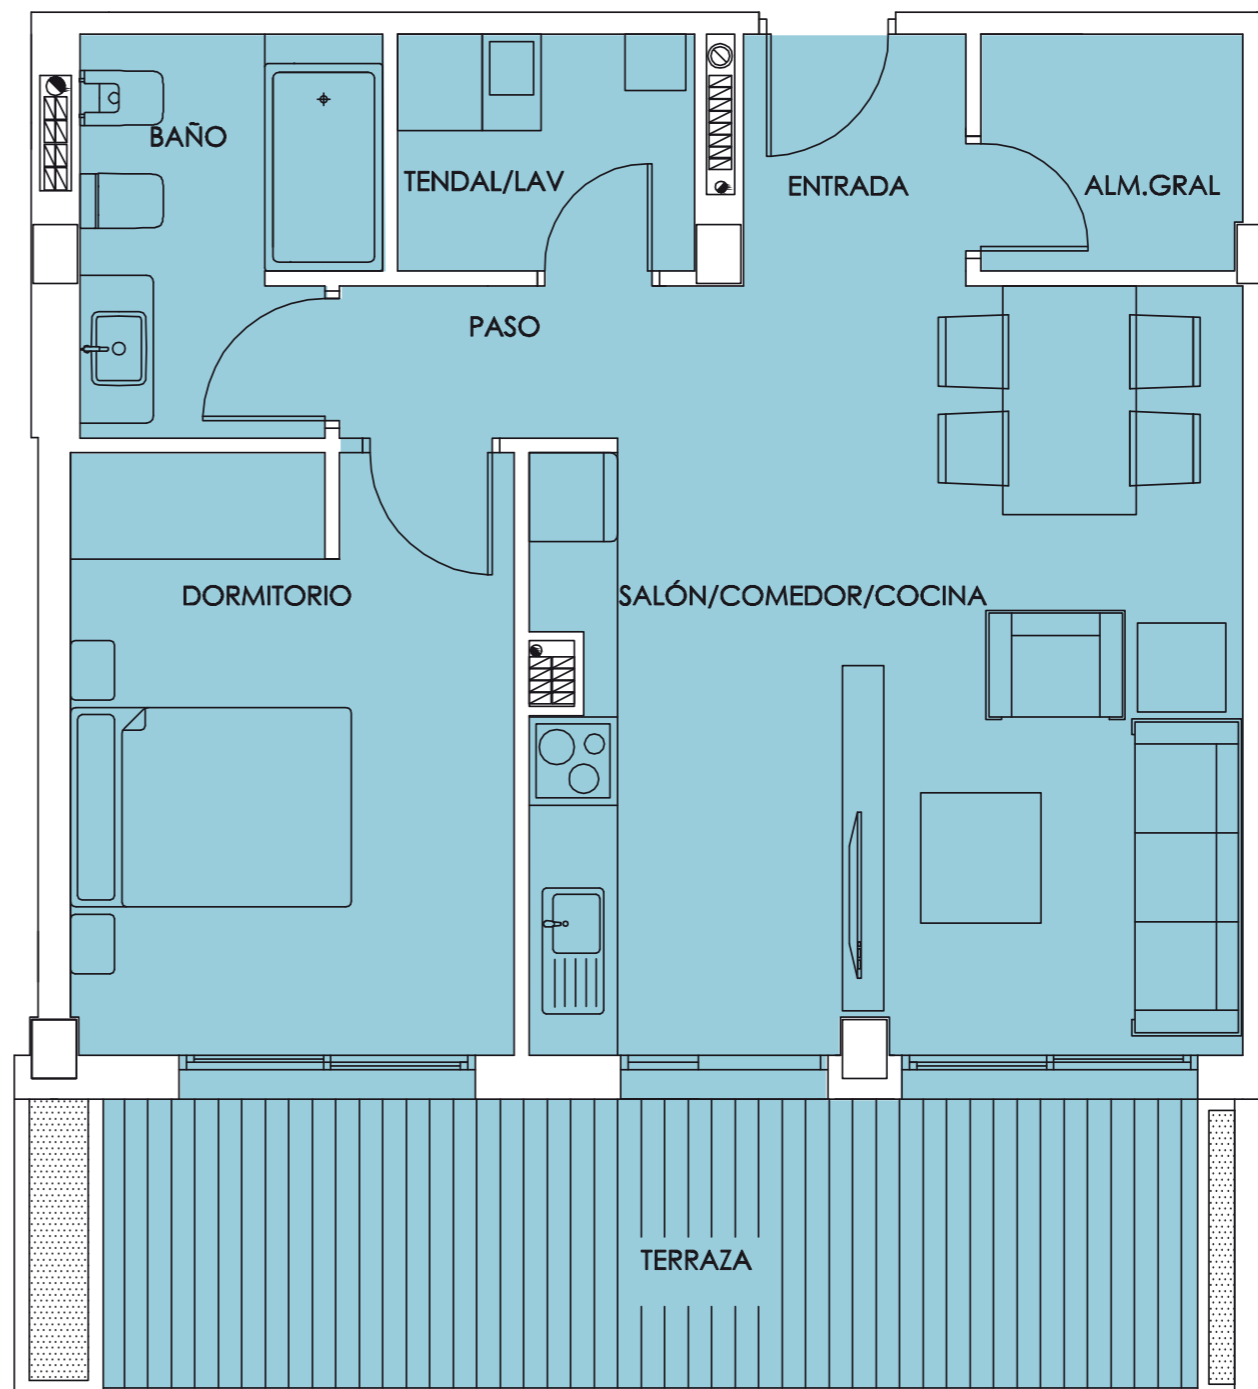

Vivienda 2º B

Avintia Playa
Canelas
SANXENXO

Superficies

SUPERFICIES POR ESTANCIAS	m ² ÚTILES
Salón	24,12
Cocina	
Hall	5,37
Distribuidor	1,94
Dorm. 1	12,12
Tendedero	3,21
Terraza Cubiertas	14,43
Baño 1	5,15
TOTAL UTIL INT+EXT	66,34
SUP. CONST. CERRADA	74,68
SUP. CONST + ZZ CC	83,63
SUP. CONST. TOTAL	83,63

Vivienda 2º G

Avintia Playa Canelas
SANXENXO

Superficies

SUPERFICIES POR ESTANCIAS	m ² ÚTILES
Salón	19,00
Cocina	9,87
Hall	5,05
Distribuidor	2,16
Dorm. 1	10,25
Dorm. 2	12,23
Tendedero	3,00
Terrazas Cubiertas	26,43
Baño 1	5,22
Baño 2	3,97
TOTAL UTIL INT+EXT	97,18
SUP. CONST. CERRADA	109,40
SUP. CONST + ZZ CC	122,51
SUP. CONST. TOTAL	122,51

Vivienda Bajo A

**Avintia Playa
Canelas**
SANXENXO

Superficies

SUPERFICIES POR ESTANCIAS	m ² ÚTILES
Salon	20,47
Cocina	9,14
Hall	5,29
Distribuidor	5,70
Dorm. 1	10,19
Dorm. 2	10,19
Dorm. 3	14,48
Tendedero	3,22
Terrazas Cubiertas	25,86
Baño 1	4,42
Baño 2	5,36
TOTAL UTIL INT+EXT	114,32
SUP. CONST. CERRADA	128,69
SUP. CONST + ZZ CC	144,12
Terrazas Descubiertas	8,65
SUP. CONST. TOTAL	152,77