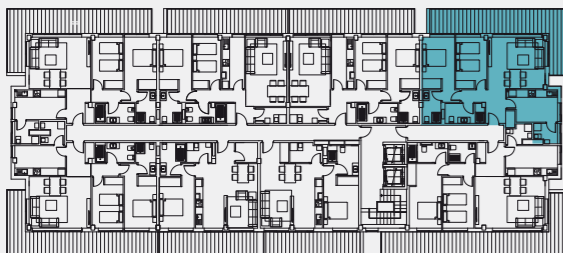

Vivienda 2º B

Avintia Playa
Canelas
SANXENXO

Superficies

SUPERFICIES POR ESTANCIAS	m ² ÚTILES
Salón	24,12
Cocina	
Hall	5,37
Distribuidor	1,94
Dorm. 1	12,12
Tendedero	3,21
Terraza Cubiertas	14,43
Baño 1	5,15
TOTAL UTIL INT+EXT	66,34
SUP. CONST. CERRADA	74,68
SUP. CONST + ZZ CC	83,63
SUP. CONST. TOTAL	83,63

Vivienda 2º G

Avintia Playa Canelas
SANXENXO

Superficies

SUPERFICIES POR ESTANCIAS	m ² ÚTILES
Salón	19,00
Cocina	9,87
Hall	5,05
Distribuidor	2,16
Dorm. 1	10,25
Dorm. 2	12,23
Tendedero	3,00
Terrazas Cubiertas	26,43
Baño 1	5,22
Baño 2	3,97
TOTAL UTIL INT+EXT	97,18
SUP. CONST. CERRADA	109,40
SUP. CONST + ZZ CC	122,51
SUP. CONST. TOTAL	122,51