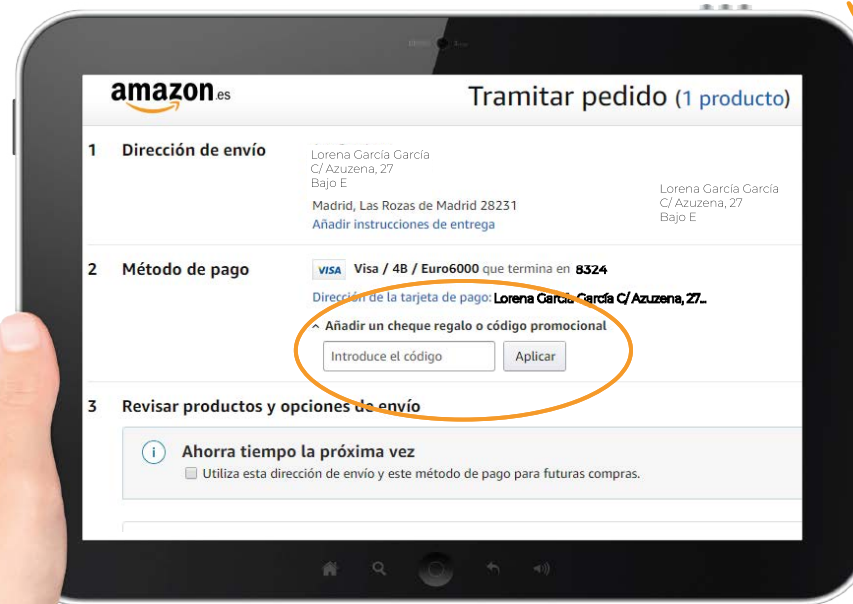

· Introduce tus datos, pulsa Login y cuando esté vinculado dale “Ok” arriba a la izquierda para volver a la Skill. Confirma que tu Skill está vinculada y ya puedes pedirle a Alexa que abra Célere Wish”

### 4 SPC Sirius 1050 Bombilla Smart Wifi

Sigue las instrucciones del folleto indicativo incluido en la caja.

Instrucciones

5

## Amplia tu pack

Consigue más dispositivos en [amazon.es/viacelere](https://amazon.es/viacelere)

Antes de pagar introduce el código:

VIACELERE

¡Consigue hasta un 10% de descuento sobre el precio de la web en algunos productos!